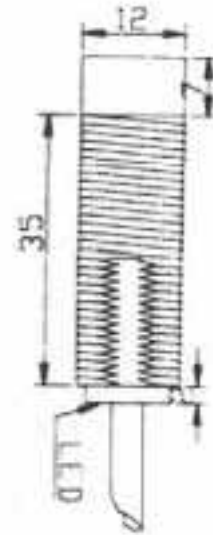

型號：RG-X1204

外型	M12
感應距離	4mm
標準檢出物	鐵 12X12X1t
設定距離	0 -3.2mm
保護等級	IP 67
指示燈	RED LED
迴路保護	極性迴路保護
使用周圍溫度	-25°C to + 70°C
使用周圍濕度	39 to 95% RH
工作電壓	10 - 30V DC
輸出方式	NPN NO/NC PNP NO/NC
消耗電流	10mA Max
負載電流	200mA Max
反應頻率	600Hz
外殼材質	黃銅鍍鎳
電線材質	PVC 耐油電線
重量	76g