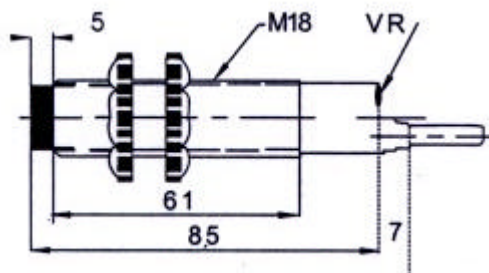

型號 : RC-XC1810

標準檢出物

導電及電介質物

指示燈	RED LED
感度調整	可調整
使用周圍溫度	-25 to + 55
使用周圍濕度	35 to 85% RH
工作電壓	DC 10 - 30V
輸出方式	NPN NO/NC PNP NO/NC
消耗電流	10mA
負載電流	100 mA
反應頻率	400 HZ
耐振動係數	10-55Hz;1.5mm X,Y,Z 各持續2小時
耐衝擊係數	500m/S(約50g)X,Y,Z 各方持續3次
保護等級	IP 65
出線方式	長度 ; 2M 直徑:5mm 0.23m / 3芯
外殼材質	PBT 強化塑膠
電線材質	PVC 耐油電線
重 量	125 g