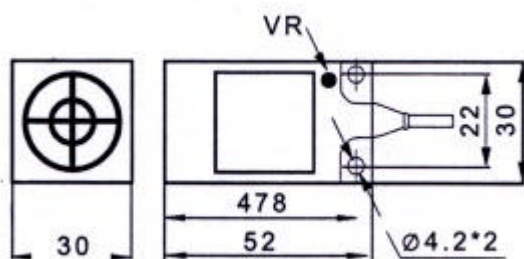

型號：RA-C3010

標準檢出物

導電及電介質物

指示燈	RED LED
感度調整	可調整
使用周圍溫度	-25 to + 55
使用周圍濕度	35 to 85% RH
工作電壓	DC 10 - 30V
輸出方式	NPN NO/NC PNP NO/NC
消耗電流	10mA
負載電流	100 mA
反應頻率	400 HZ
耐振動係數	10-55Hz;1.5mm X,Y,Z 各持續2小時
耐衝擊係數	500m/S(約50g)X,Y,Z 各方持續3次
保護等級	IP 65
出線方式	長度 ; 2M 直徑:5mm 0.23m / 3芯
外殼材質	PBT 強化塑膠
電線材質	PVC 耐油電線
重 量	120 g