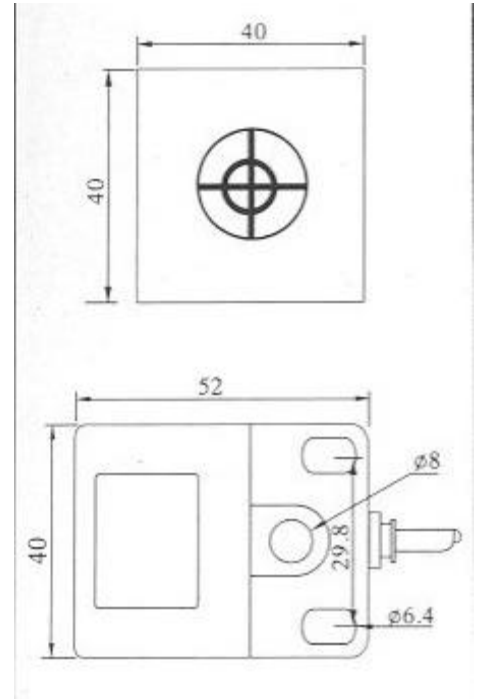

型號：RA-4020

外型	40X40
感應距離	20mm
標準檢出物	鐵 40X40X1t
設定距離	0 -16mm
保護等級	IP 67
指示燈	RED LED
迴路保護	極性迴路保護
使用周圍溫度	-25 to + 70
使用周圍濕度	39 to 95% RH
工作電壓	10 - 30V DC
輸出方式	NPN NO/NC PNP NO/NC
消耗電流	10mA Max
負載電流	100mA Max
反應頻率	100Hz
外殼材質	PBT 強化塑膠
電線材質	PVC 耐油電線
重量	180g